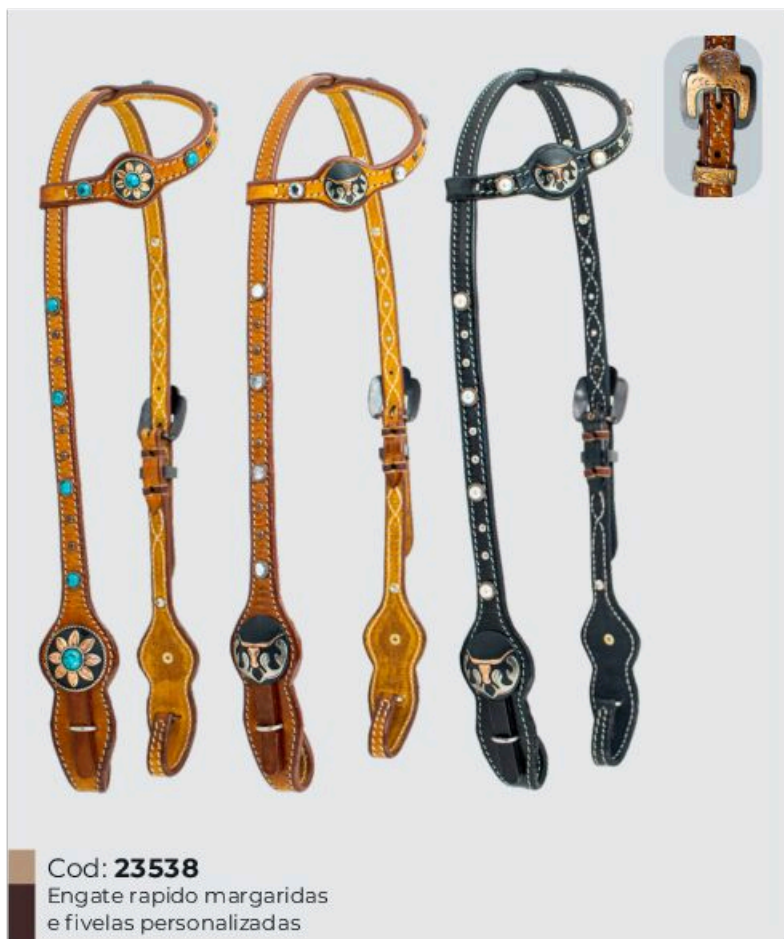

Cod: **25347**  
Com detalhe margarida de inervo e meio curtime couro búfalo

Cod: **8241**  
Costurada fivela importada

Cod: **7461**  
Charroada com duas  
regulagens e fivela oval

Cod: **13375**

Charroada com uma regulagem  
com botao e fivela importada

Cod: **7461**

Charroada com duas  
regulagens e fivela oval

Cod: **10137**  
Tres Margaridas, fivela modalidade e grampo

Cod: **13407**  
Charroa americana, 2 regulagens e engate

Cod: **10570**  
Com charroa americana e fivela importada