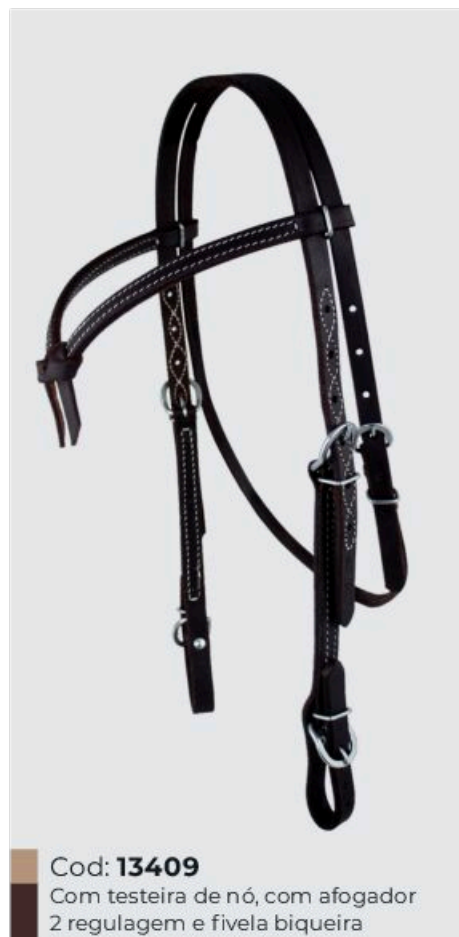

Cod: **11132**  
Com testeira reta nervada  
com afogador e botão

Cod: **12957**

Com testeira botão cinquinho e afogador fivela importada

Cod: **13411**

Com testeira reta, dois engates rápidos e grampinho com afogador

Cod: **10952**

Com testeira reta, cinquinho, margarida e fivela Tomahawk

Cod: **6632**  
Com testeira reta  
cinquinho botão

Cod: **12862**  
Com testeira reta afogador

Cod: **18816**

Com testeira charroada com duas regulagem e fivela oval

Cod: **18816**

Com testeira charroada com duas regulagens e fivela oval

Cod: **15704**

Com testeira reta afogador charroa americana e fivelas Tomahawk

Cod: **18339**  
Com testeira e afogador mosquetão

Cod: **5637**  
Com testeira afogador

Cod: **18993**  
Com testeira no afogador Duas margaridas e charroa simples

Cod: **11882**  
Com testeira no afogador charroa americana e fivelas Tomahawk

Cod: **10951**  
Com testeira afogador cinquinho margarida e fivela Tomahawk