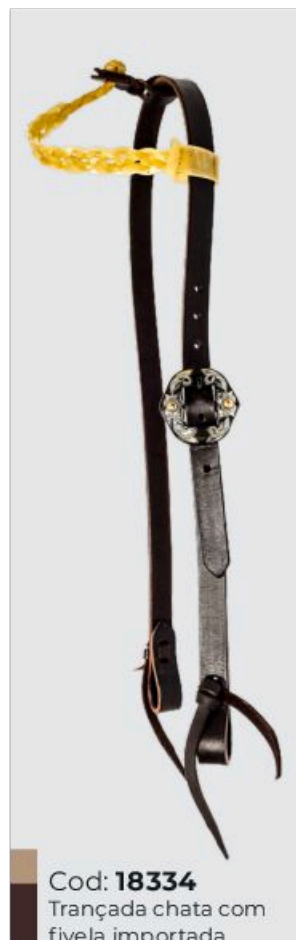

# Uma Orelha

Cod: **11133**  
Inervada com botão e fivela inox

Cod: **6798**  
Mosquetão e fivela inox

Cod: **15783**  
C/ trança e botão fivela importada

Cod: **15785**  
Com couro duplo trançada e fivela importada

Cod: **25347**  
Com detalhe margarida de inervo e meio curtime couro búfalo

Cod: **8241**  
Costurada fivela importada

Cod: **7461**  
Charroada com duas  
regulagens e fivela oval

Cod: **13375**

Charroada com uma regulagem  
com botao e fivela importada

Cod: **7461**

Charroada com duas  
regulagens e fivela oval

Cod: **10137**  
Tres Margaridas, fivela modalidade e grampo

Cod: **13407**  
Charroa americana, 2 regulagens e engate

Cod: **10570**  
Com charroa americana e fivela importada