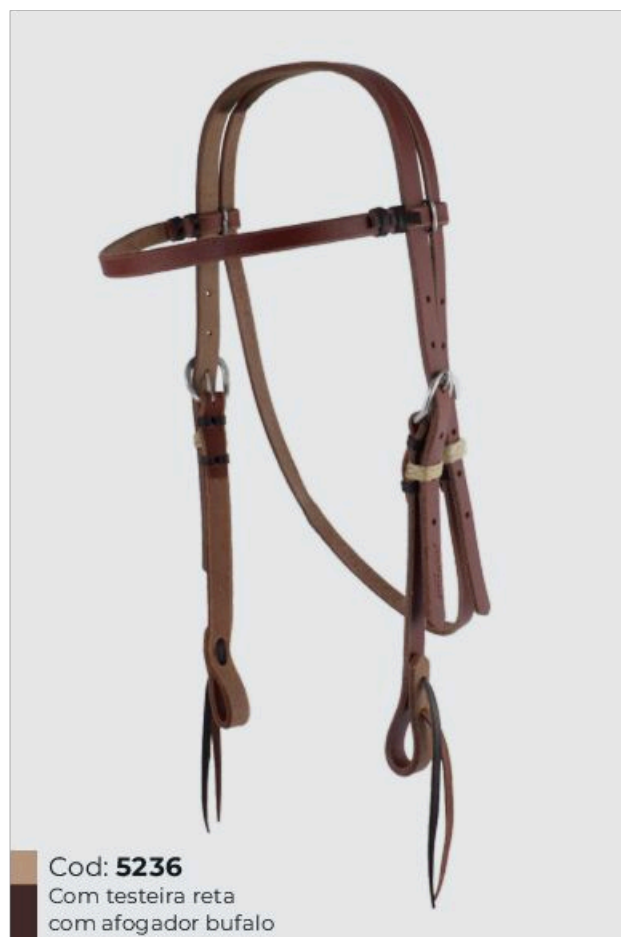

Cod: **23547**  
C/testeira bordada c/ cravinho e afogador fivela importada

Cod: **10150**  
Com testeira e afogador  
bordada colorida e fivela inox

Cod: **10150**  
Com testeira e afogador  
bordada colorida e fivela inox

Cod: **10150**  
Com testeira e afogador  
bordada colorida e fivela inox

Cod: **10150**  
Com testeira e afogador  
bordada colorida e fivela inox

Cod: **10150**  
Com testeira e afogador  
bordada colorida e fivela inox

Cod: **10150**  
Com testeira e afogador  
bordada colorida e fivela inox

Cod: **5237**  
Com testeira reta  
sem afogador

Cod: **6923**  
Com testeira reta, botão  
cinquinho e fivela top

Cod: **13410**  
Com testeira reta com afogador,  
duas regulagens e fivela biqueira