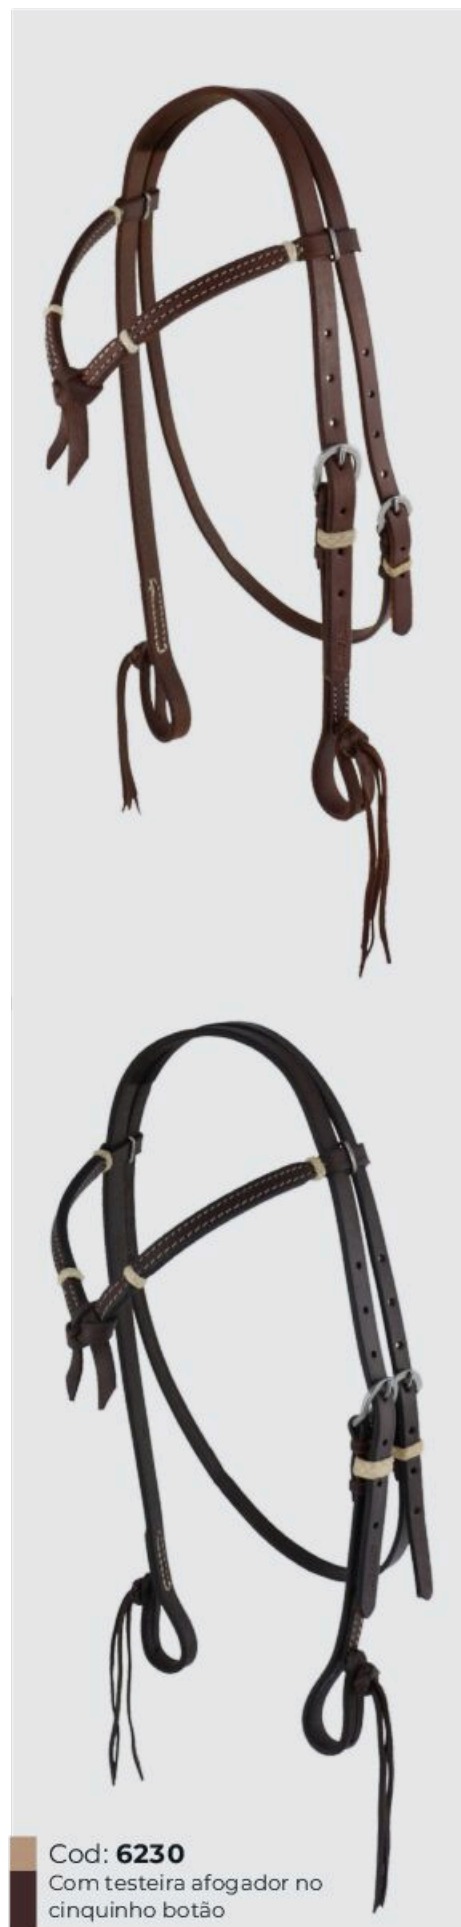

Cod: **10952**

Com testeira reta, cinquinho, margarida e fivela Tomahawk

Cod: **6632**  
Com testeira reta  
cinquinho botão

Cod: **12862**  
Com testeira reta afogador

Cod: **18816**

Com testeira charroada com duas regulagem e fivela oval

Cod: **18816**

Com testeira charroada com duas regulagens e fivela oval

Cod: **15704**

Com testeira reta afogador charroa americana e fivelas Tomahawk

Cod: **18339**  
Com testeira e afogador mosquetão

Cod: **5637**  
Com testeira afogador

Cod: **18993**  
Com testeira no afogador Duas margaridas e charroa simples

Cod: **11882**  
Com testeira no afogador charroa americana e fivelas Tomahawk

Cod: **10951**  
Com testeira afogador cinquinho margarida e fivela Tomahawk