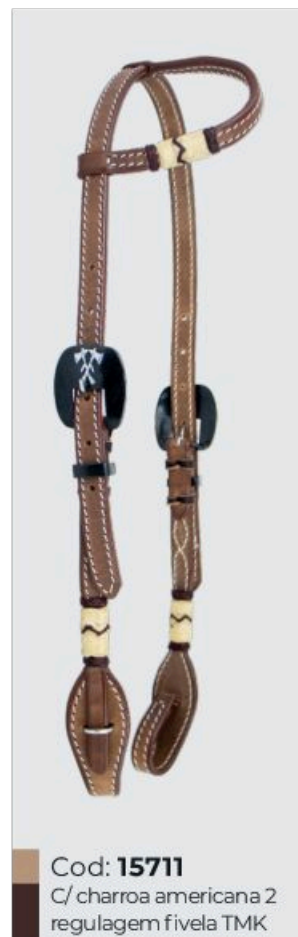

# Uma Orelha

Cod: **11133**  
Inervada com botão e fivela inox

Cod: **6798**  
Mosquetão e fivela inox

Cod: **15783**  
C/ trança e botão fivela importada

Cod: **15785**  
Com couro duplo trançada e fivela importada

Cod: **25347**  
Com detalhe margarida de inervo e meio curtime couro búfalo

Cod: **8241**  
Costurada fivela importada

Cod: **7461**  
Charroada com duas  
regulagens e fivela oval

Cod: **13375**

Charroada com uma regulagem  
com botao e fivela importada