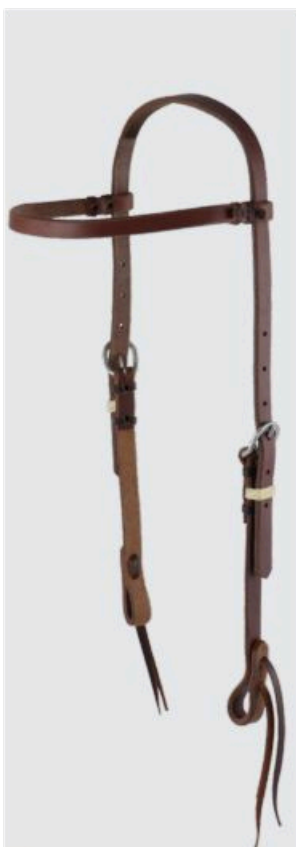

Cod: **23547**  
C/testeira bordada c/ cravinho e afogador fivela importada

Cod: **10150**  
Com testeira e afogador  
bordada colorida e fivela inox

Cod: **10150**  
Com testeira e afogador  
bordada colorida e fivela inox

Cod: **10150**  
Com testeira e afogador  
bordada colorida e fivela inox

Cod: **10150**  
Com testeira e afogador  
bordada colorida e fivela inox

Cod: **10150**  
Com testeira e afogador  
bordada colorida e fivela inox

Cod: **10150**  
Com testeira e afogador  
bordada colorida e fivela inox

Cod: **5237**  
Com testeira reta  
sem afogador

Cod: **6923**  
Com testeira reta, botão  
cinquinho e fivela top

Cod: **13410**  
Com testeira reta com afogador,  
duas regulagens e fivela biqueira

Cod: **11132**  
Com testeira reta nervada  
com afogador e botão

Cod: **12957**

Com testeira botão cinquinho e afogador fivela importada

Cod: **13411**

Com testeira reta, dois engates rápidos e grampinho com afogador