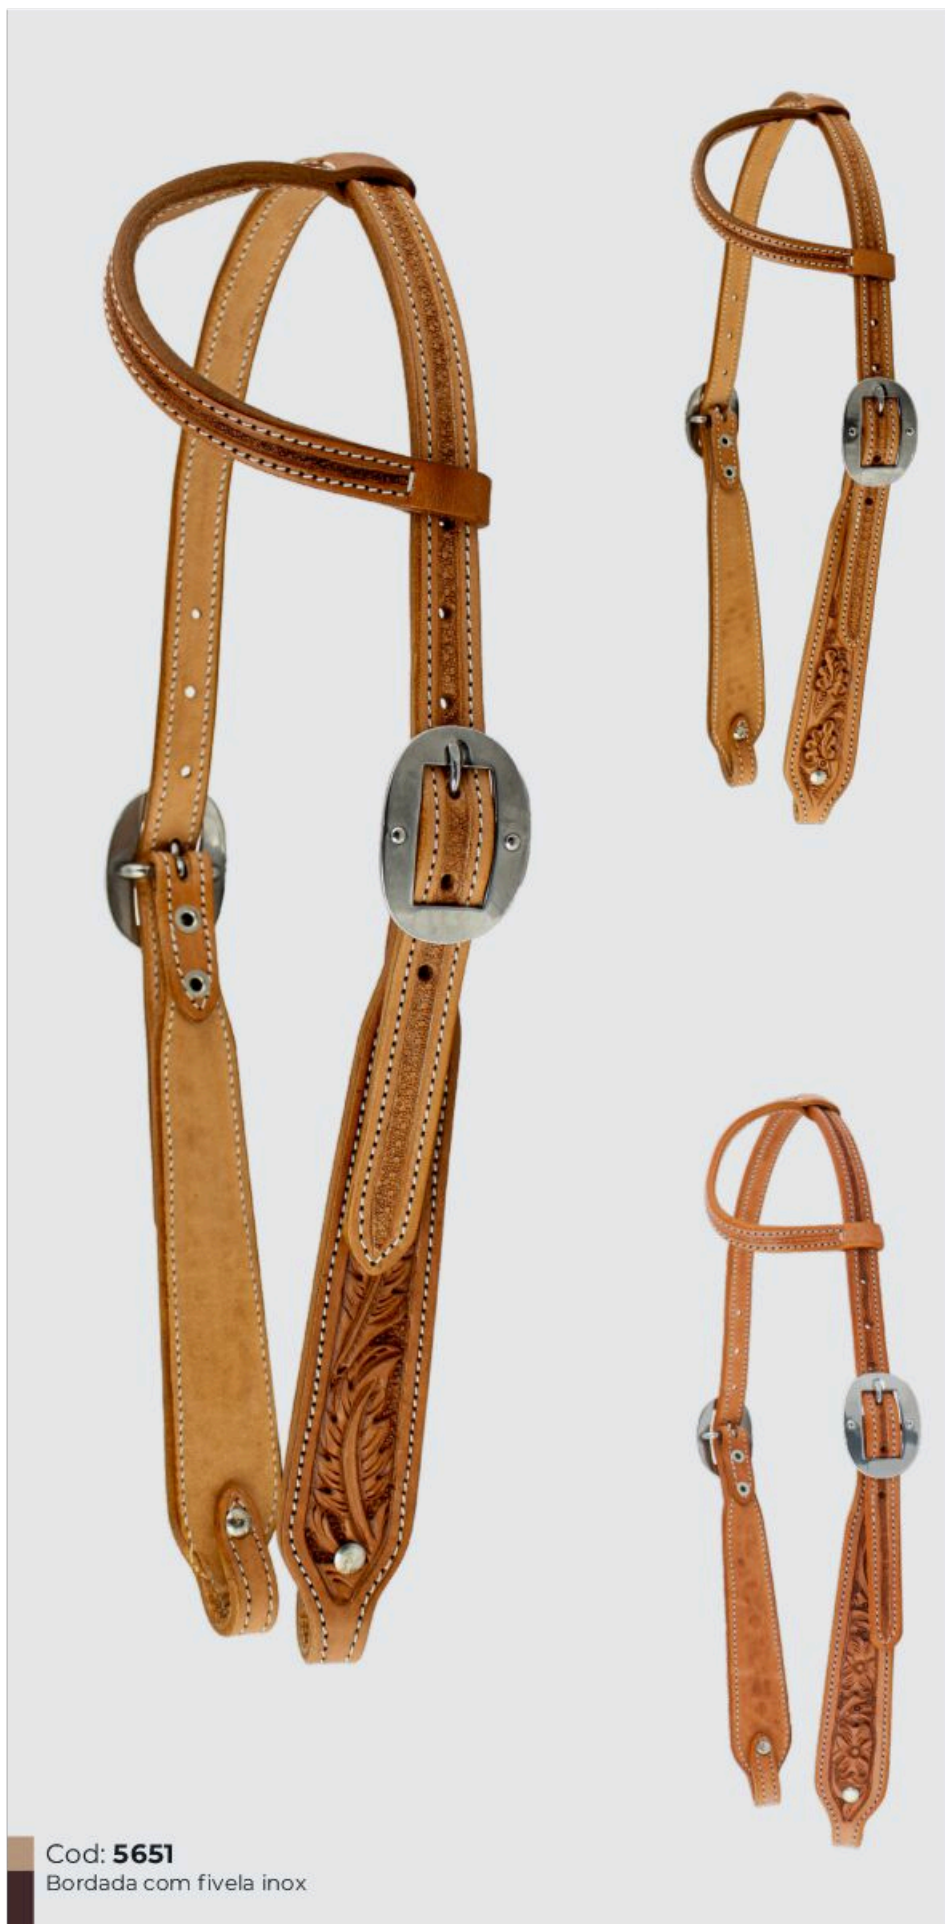

Cod: **10136**  
Com charroa margarida fivela modalidade

BORDADA À MÃO | HAND EMBROIDERY

Cod: **7890**  
Bordada preta com  
fivela importada

Cod: **10859**  
Bordada destaque

Cod: **10837**  
Bordada marrom com  
fivela importada

Cod: **23536**  
Com cravinho, charroa e fivela importada

Cod: **23534**  
Bordada cravinho e fivela importada

Cod: **5651**  
Bordada com fivela inox

BORDADA À MÃO | HAND EMBROIDERY

Cod: **9137**  
Bordada com charroa e  
fivela importada