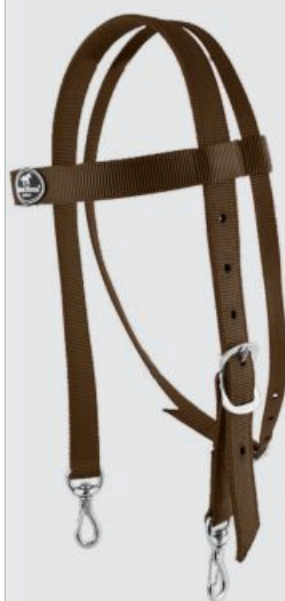

Cod: **18816**

Com testeira charroada com duas regulagens e fivela oval

Cod: **15704**

Com testeira reta afogador charroa americana e fivelas Tomahawk

Cod: **18339**  
Com testeira e afogador mosquetão

Cod: **5637**  
Com testeira afogador

Cod: **18993**  
Com testeira no afogador Duas margaridas e charroa simples

Cod: **11882**  
Com testeira no afogador charroa americana e fivelas Tomahawk

Cod: **10951**  
Com testeira afogador cinquinho margarida e fivela Tomahawk

Cod: **13409**  
Com testeira de nó, com afogador 2 regulagem e fivela biqueira

Cod: **12624**

Com testeira afogador  
engate rápido e grampinho

Cod: **6224**  
Com testeira botão  
cinquinho fivela top

Cod: **4903**  
Nylon Vermelho com  
testeira, afogador e  
fivela inox

Cod: **4672**  
Nylon Azul Royal com  
testeira, afogador e  
fivela inox

Cod: **15670**  
Nylon Verde com  
testeira, afogador e  
fivela inox

Cod: **6780**  
Nylon Preto com  
testeira, afogador e  
fivela inox