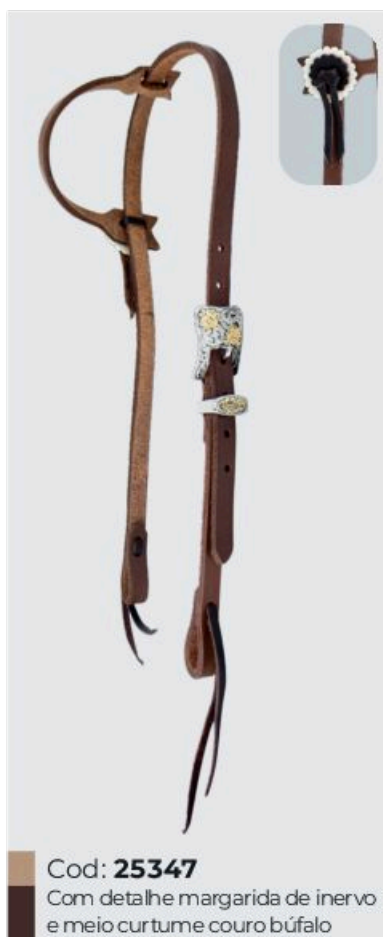

# Uma Orelha

Cod: **11133**  
Inervada com botão e fivela inox

Cod: **6798**  
Mosquetão e fivela inox

Cod: **15783**  
C/ trança e botão fivela importada

Cod: **15785**  
Com couro duplo trançada e fivela importada

Cod: **25347**  
Com detalhe margarida de inervo e meio curtime couro búfalo

Cod: **8241**  
Costurada fivela importada

Cod: **7461**  
Charroada com duas  
regulagens e fivela oval

Cod: **13375**

Charroada com uma regulagem  
com botao e fivela importada