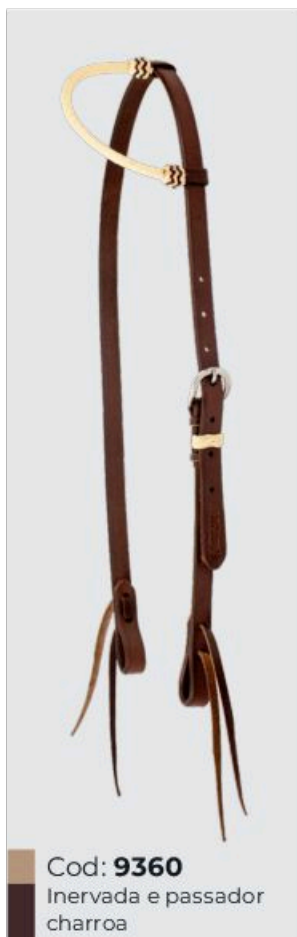

# Uma Orelha

Cod: **11133**  
Inervada com botão e fivela inox

Cod: **6798**  
Mosquetão e fivela inox

Cod: **15783**  
C/ trança e botão fivela importada

Cod: **15785**  
Com couro duplo trançada e fivela importada

Cod: **25347**  
Com detalhe margarida de inervo e meio curtime couro búfalo

Cod: **8241**  
Costurada fivela importada

Cod: **7461**  
Charroada com duas  
regulagens e fivela oval

Cod: **13375**

Charroada com uma regulagem  
com botao e fivela importada

Cod: **7461**

Charroada com duas  
regulagens e fivela oval

Cod: **10137**  
Tres Margaridas, fivela modalidade e grampo

Cod: **13407**  
Charroa americana, 2 regulagens e engate

Cod: **10570**  
Com charroa americana e fivela importada