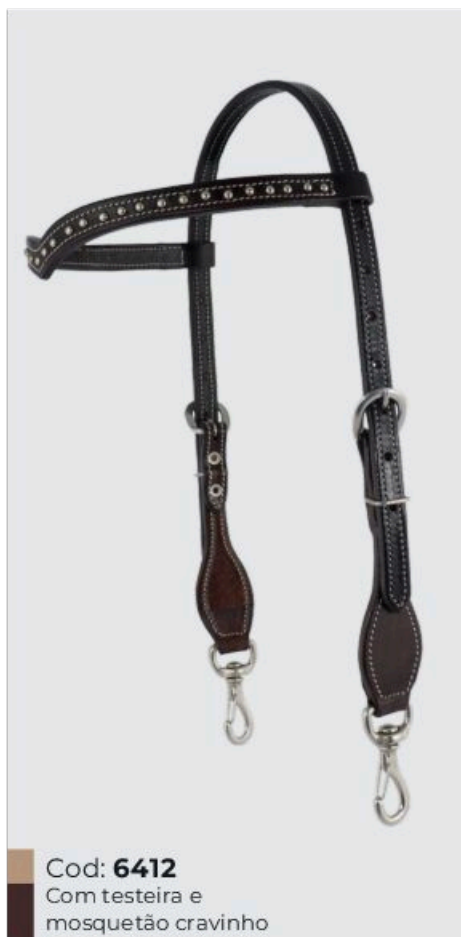

Cod: **23547**  
C/testeira bordada c/ cravinho e afogador fivela importada

Cod: **10150**  
Com testeira e afogador  
bordada colorida e fivela inox

Cod: **10150**  
Com testeira e afogador  
bordada colorida e fivela inox

Cod: **10150**  
Com testeira e afogador  
bordada colorida e fivela inox

Cod: **10150**  
Com testeira e afogador  
bordada colorida e fivela inox

Cod: **10150**  
Com testeira e afogador  
bordada colorida e fivela inox

Cod: **10150**  
Com testeira e afogador  
bordada colorida e fivela inox

Cod: **5237**  
Com testeira reta  
sem afogador

Cod: **6923**  
Com testeira reta, botão  
cinquinho e fivela top

Cod: **13410**  
Com testeira reta com afogador,  
duas regulagens e fivela biqueira