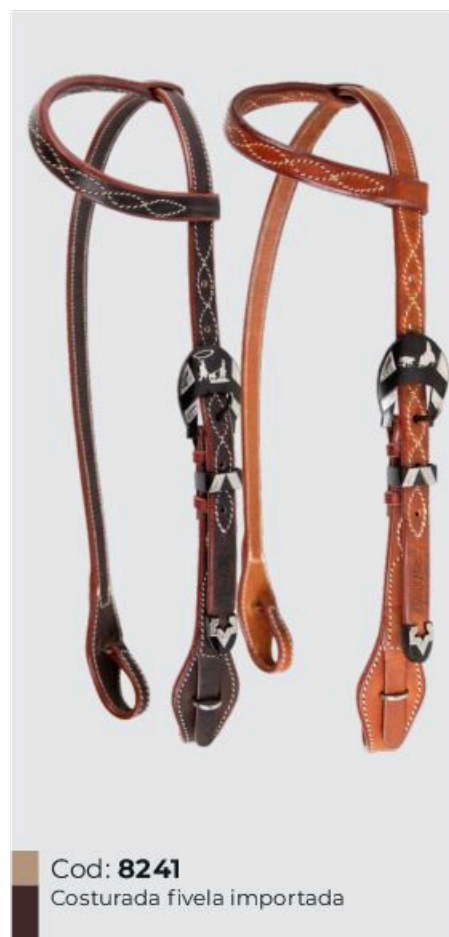

# Uma Orelha

Cod: **11133**  
Inervada com botão e fivela inox

Cod: **6798**  
Mosquetão e fivela inox

Cod: **15783**  
C/ trança e botão fivela importada

Cod: **15785**  
Com couro duplo trançada e fivela importada

Cod: **25347**  
Com detalhe margarida de inervo e meio curtime couro búfalo

Cod: **8241**  
Costurada fivela importada

Cod: **7461**  
Charroada com duas  
regulagens e fivela oval

Cod: **13375**

Charroada com uma regulagem  
com botao e fivela importada