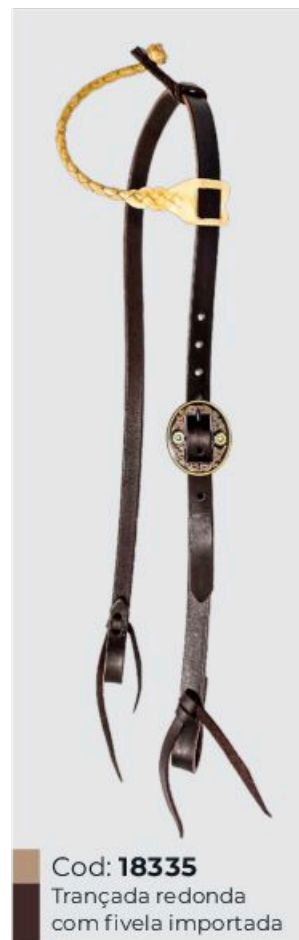

# Uma Orelha

Cod: **11133**  
Inervada com botão e fivela inox

Cod: **6798**  
Mosquetão e fivela inox

Cod: **15783**  
C/ trança e botão fivela importada

Cod: **15785**  
Com couro duplo trançada e fivela importada

Cod: **25347**  
Com detalhe margarida de inervo e meio curtime couro búfalo

Cod: **8241**  
Costurada fivela importada

Cod: **7461**  
Charroada com duas  
regulagens e fivela oval

Cod: **13375**

Charroada com uma regulagem  
com botao e fivela importada

Cod: **7461**

Charroada com duas  
regulagens e fivela oval

Cod: **10137**  
Tres Margaridas, fivela modalidade e grampo

Cod: **13407**  
Charroa americana, 2 regulagens e engate

Cod: **10570**  
Com charroa americana e fivela importada