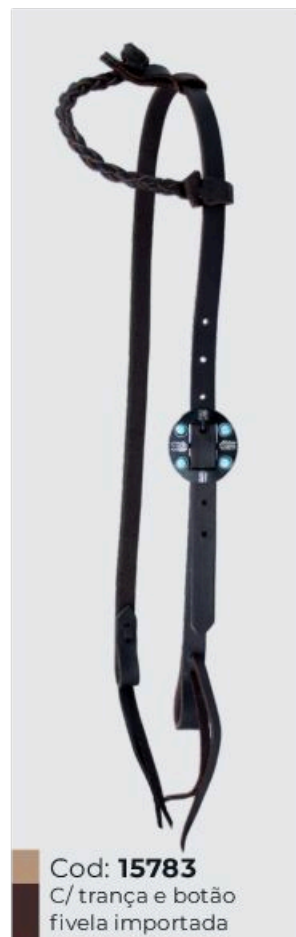

# Uma Orelha

Cod: **11133**  
Inervada com botão e fivela inox

Cod: **6798**  
Mosquetão e fivela inox

Cod: **15783**  
C/ trança e botão fivela importada

Cod: **15785**  
Com couro duplo trançada e fivela importada

Cod: **25347**  
Com detalhe margarida de inervo e meio curtime couro búfalo

Cod: **8241**  
Costurada fivela importada

Cod: **7461**  
Charroada com duas  
regulagens e fivela oval

Cod: **13375**

Charroada com uma regulagem  
com botao e fivela importada