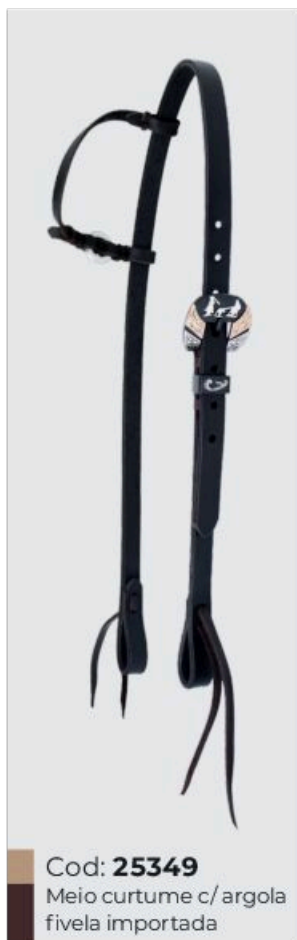

# Uma Orelha

Cod: **11133**  
Inervada com botão e fivela inox

Cod: **6798**  
Mosquetão e fivela inox

Cod: **15783**  
C/ trança e botão fivela importada

Cod: **15785**  
Com couro duplo trançada e fivela importada

Cod: **25347**  
Com detalhe margarida de inervo e meio curtime couro búfalo

Cod: **8241**  
Costurada fivela importada

Cod: **7461**  
Charroada com duas  
regulagens e fivela oval

Cod: **13375**

Charroada com uma regulagem  
com botao e fivela importada

Cod: **7461**

Charroada com duas  
regulagens e fivela oval

Cod: **10137**  
Tres Margaridas, fivela modalidade e grampo

Cod: **13407**  
Charroa americana, 2 regulagens e engate

Cod: **10570**  
Com charroa americana e fivela importada