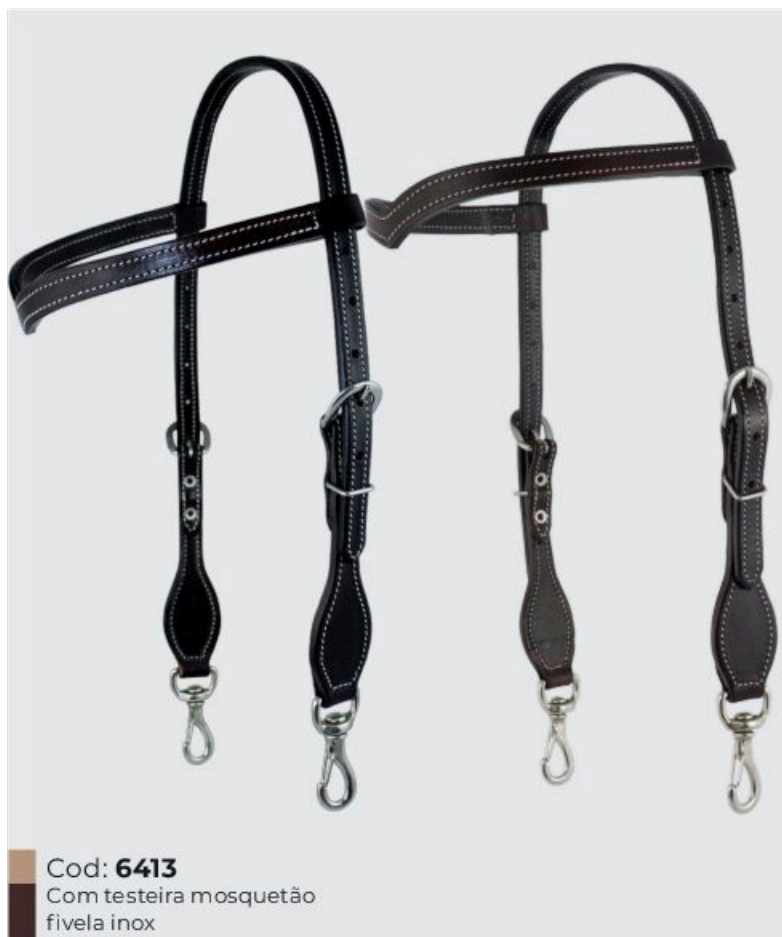

Cod: **23547**  
C/testeira bordada c/ cravinho e afogador fivela importada

Cod: **10150**  
Com testeira e afogador  
bordada colorida e fivela inox

Cod: **10150**  
Com testeira e afogador  
bordada colorida e fivela inox

Cod: **10150**  
Com testeira e afogador  
bordada colorida e fivela inox

Cod: **10150**  
Com testeira e afogador  
bordada colorida e fivela inox

Cod: **10150**  
Com testeira e afogador  
bordada colorida e fivela inox

Cod: **10150**  
Com testeira e afogador  
bordada colorida e fivela inox

Cod: **5237**  
Com testeira reta  
sem afogador

Cod: **6923**  
Com testeira reta, botão  
cinquinho e fivela top

Cod: **13410**  
Com testeira reta com afogador,  
duas regulagens e fivela biqueira

Cod: **11132**  
Com testeira reta nervada  
com afogador e botão

Cod: **12957**

Com testeira botão cinquinho e afogador fivela importada

Cod: **13411**

Com testeira reta, dois engates rápidos e grampinho com afogador