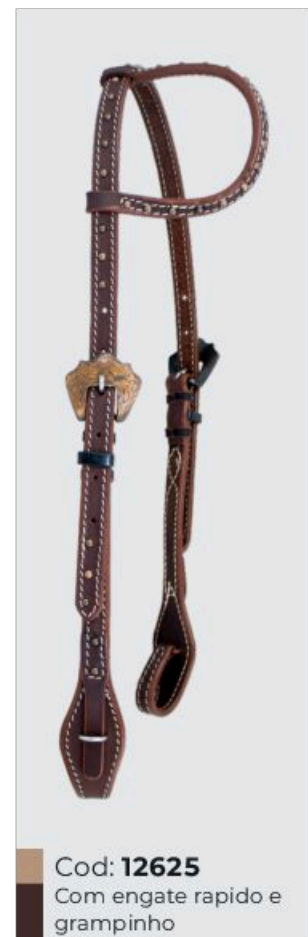

Cod: **15783**
C/ trança e botão fivela importada