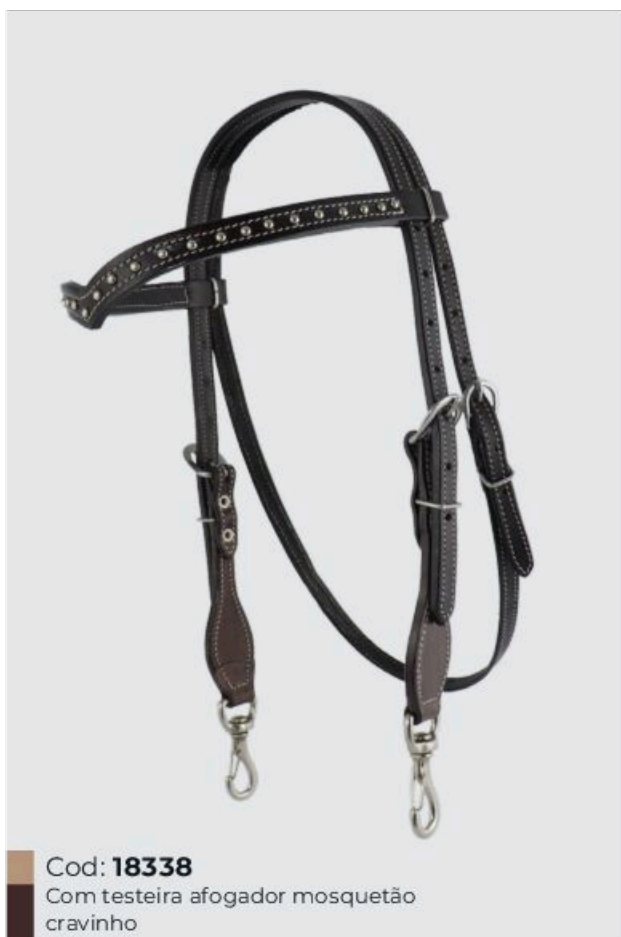

Cod: **23547**  
C/testeira bordada c/ cravinho e afogador fivela importada

Cod: **10150**  
Com testeira e afogador  
bordada colorida e fivela inox

Cod: **10150**  
Com testeira e afogador  
bordada colorida e fivela inox

Cod: **10150**  
Com testeira e afogador  
bordada colorida e fivela inox

Cod: **10150**  
Com testeira e afogador  
bordada colorida e fivela inox

Cod: **10150**  
Com testeira e afogador  
bordada colorida e fivela inox

Cod: **10150**  
Com testeira e afogador  
bordada colorida e fivela inox

Cod: **5237**  
Com testeira reta  
sem afogador

Cod: **6923**  
Com testeira reta, botão  
cinquinho e fivela top

Cod: **13410**  
Com testeira reta com afogador,  
duas regulagens e fivela biqueira