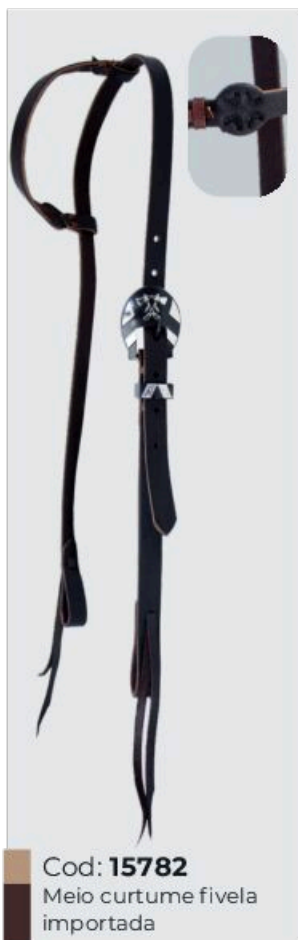

# Uma Orelha

Cod: **11133**  
Inervada com botão e fivela inox

Cod: **6798**  
Mosquetão e fivela inox

Cod: **15783**  
C/ trança e botão fivela importada

Cod: **15785**  
Com couro duplo trançada e fivela importada

Cod: **25347**  
Com detalhe margarida de inervo e meio curtime couro búfalo

Cod: **8241**  
Costurada fivela importada

Cod: **7461**  
Charroada com duas  
regulagens e fivela oval

Cod: **13375**

Charroada com uma regulagem  
com botao e fivela importada

Cod: **7461**

Charroada com duas  
regulagens e fivela oval

Cod: **10137**  
Tres Margaridas, fivela modalidade e grampo

Cod: **13407**  
Charroa americana, 2 regulagens e engate

Cod: **10570**  
Com charroa americana e fivela importada