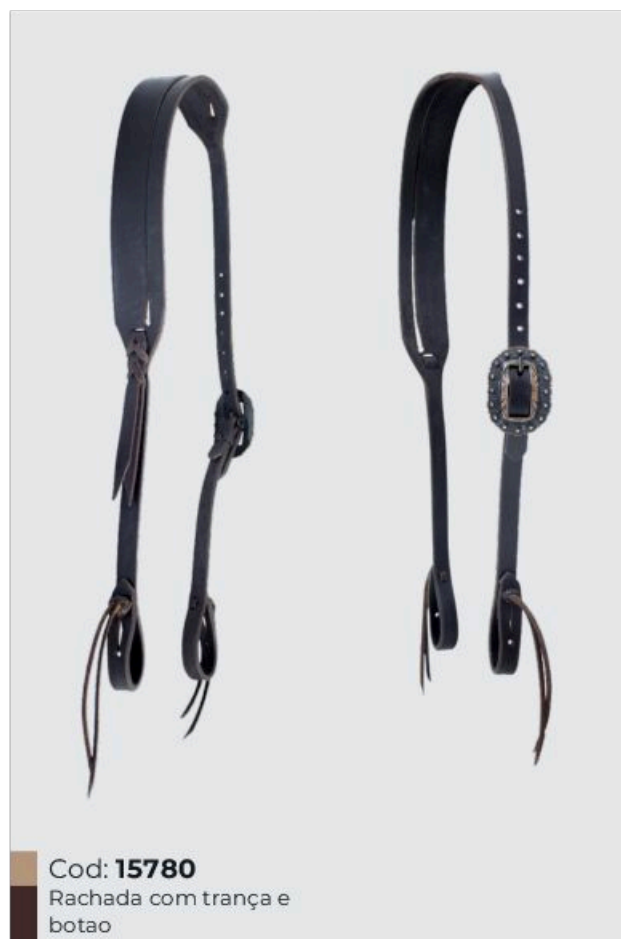

# Duas Orelhas

Cod: **4969**  
Importada Teb-50

Cod: **5738**  
2 Orelha com afogador e  
duas regulagens

# Orelha Rachada

Cod: **18817**  
Rachada com detalhes  
em Inervo

Cod: **15778**  
Rachada americana com  
fivela importada

BORDADA À MÃO | HAND EMBROIDERY

# Side Pull

Cod: **6216**  
Side Pull

Cod: **7140**  
Side pull couro de búfalo

com  
Testeira

Cod: **18974**  
Com testeira sem afogador  
bordada colorida

Cod: **21041**  
Com testeira bordada  
sem afogador