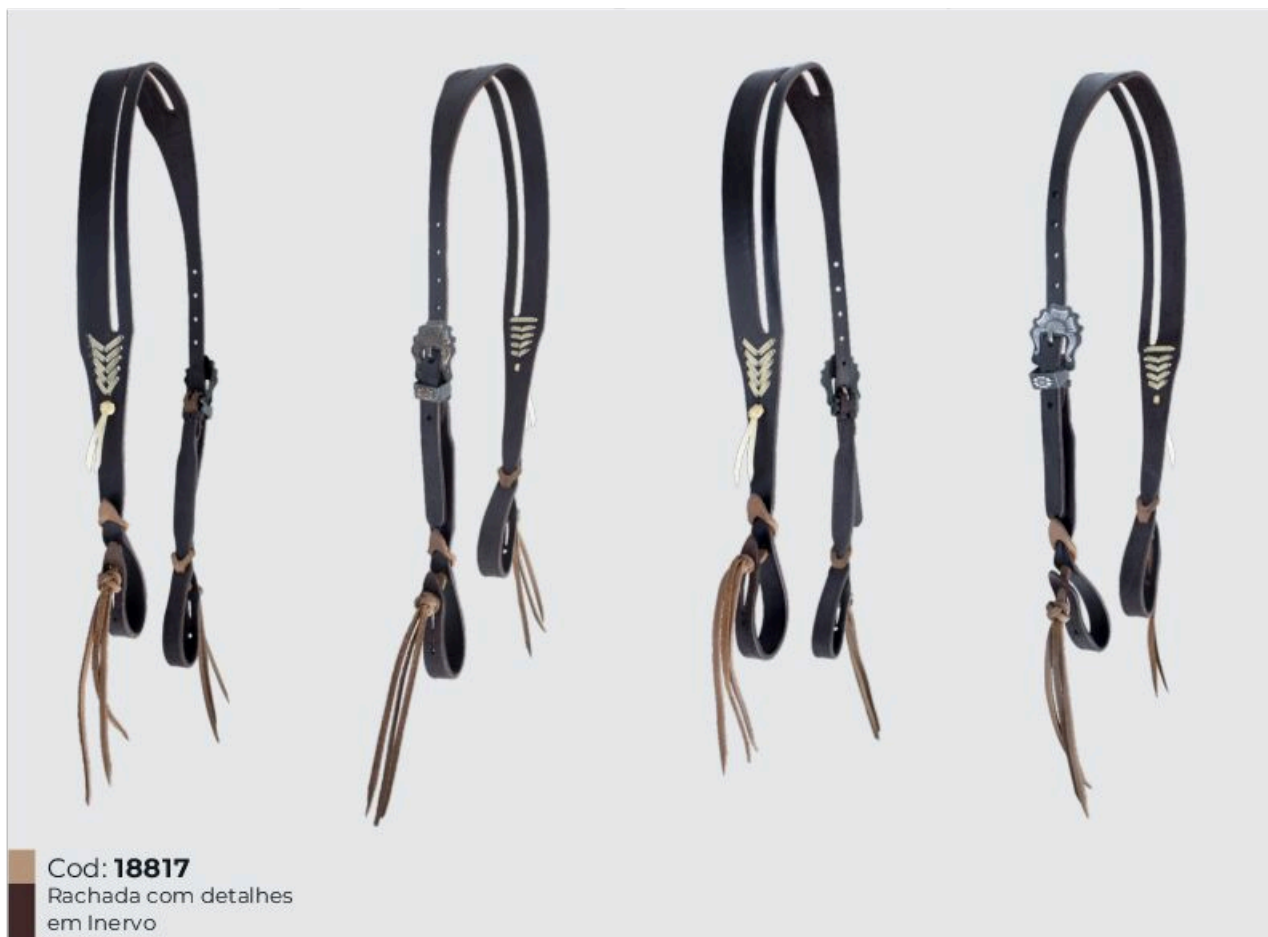

# Duas Orelhas

Cod: **4969**  
Importada Teb-50

Cod: **5738**  
2 Orelha com afogador e  
duas regulagens

# Orelha Rachada

Cod: **18817**  
Rachada com detalhes  
em Inervo

Cod: **15778**  
Rachada americana com  
fivela importada

BORDADA À MÃO | HAND EMBROIDERY