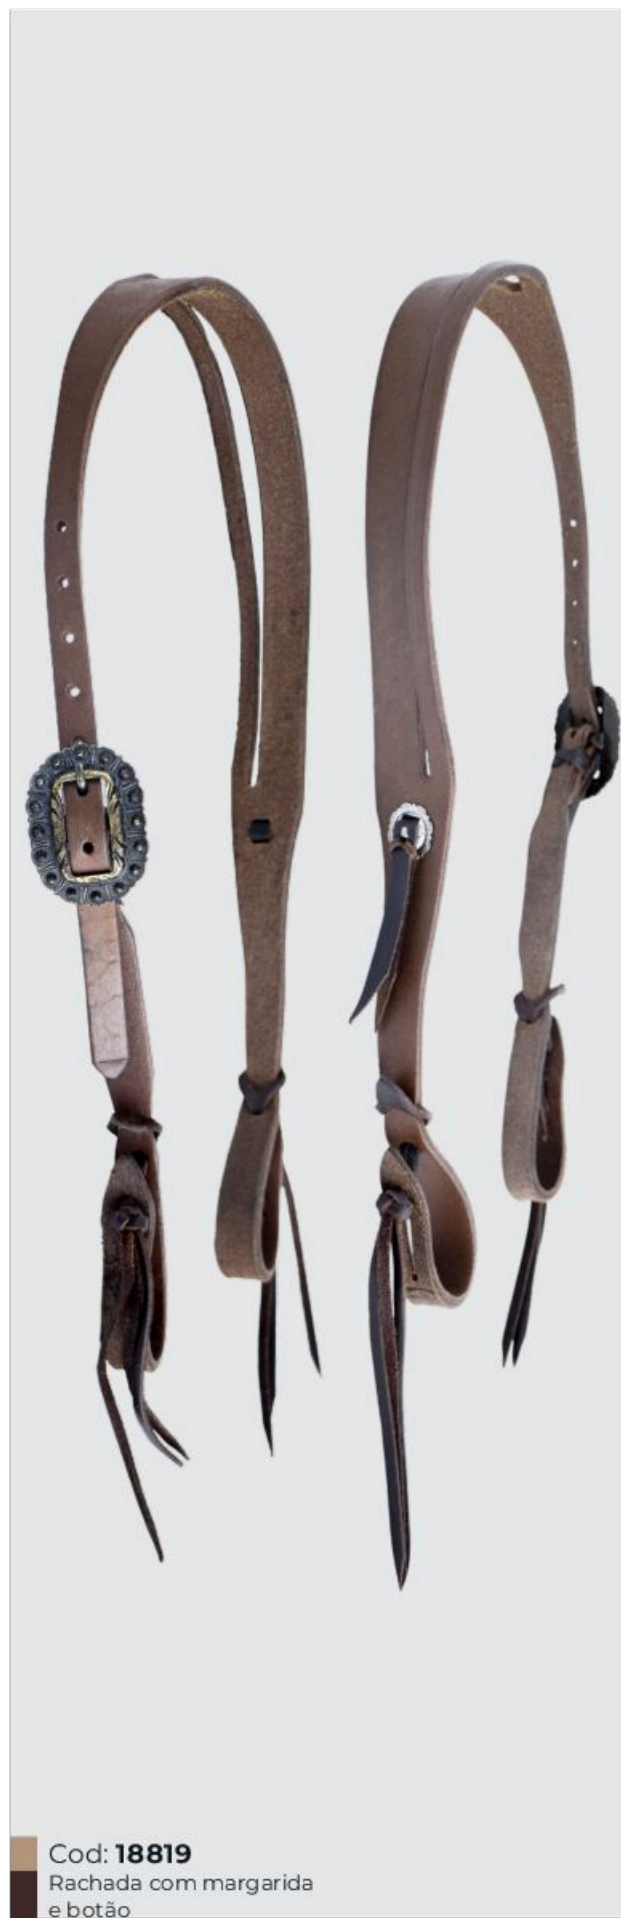

# Duas Orelhas

Cod: **4969**  
Importada Teb-50

Cod: **5738**  
2 Orelha com afogador e  
duas regulagens

# Orelha Rachada

Cod: **18817**  
Rachada com detalhes  
em Inervo

Cod: **15778**  
Rachada americana com  
fivela importada

BORDADA À MÃO | HAND EMBROIDERY

# Side Pull

Cod: **6216**  
Side Pull

Cod: **7140**  
Side pull couro de búfalo

com  
Testeira

Cod: **18974**  
Com testeira sem afogador  
bordada colorida

Cod: **21041**  
Com testeira bordada  
sem afogador