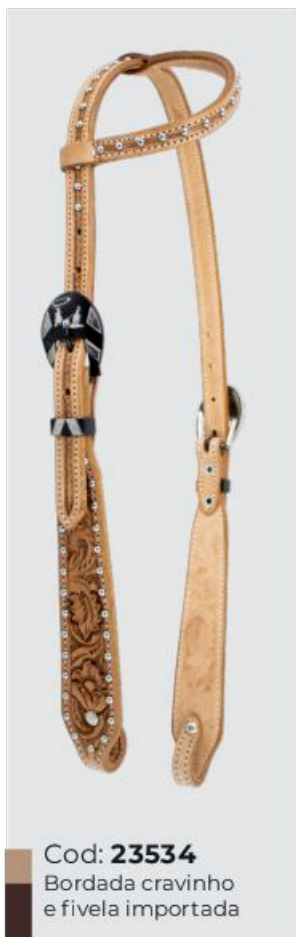

Cod: **7461**

Charroada com duas  
regulagens e fivela oval

Cod: **10137**  
Tres Margaridas, fivela modalidade e grampo

Cod: **13407**  
Charroa americana, 2 regulagens e engate

Cod: **10570**  
Com charroa americana e fivela importada

Cod: **10136**  
Com charroa margarida fivela modalidade

BORDADA À MÃO | HAND EMBROIDERY

Cod: **7890**  
Bordada preta com  
fivela importada

Cod: **10859**  
Bordada destaque

Cod: **10837**  
Bordada marrom com  
fivela importada

Cod: **23536**  
Com cravinho, charroa e fivela importada

Cod: **23534**  
Bordada cravinho e fivela importada

Cod: **5651**  
Bordada com fivela inox

BORDADA À MÃO | HAND EMBROIDERY

Cod: **9137**  
Bordada com charroa e  
fivela importada