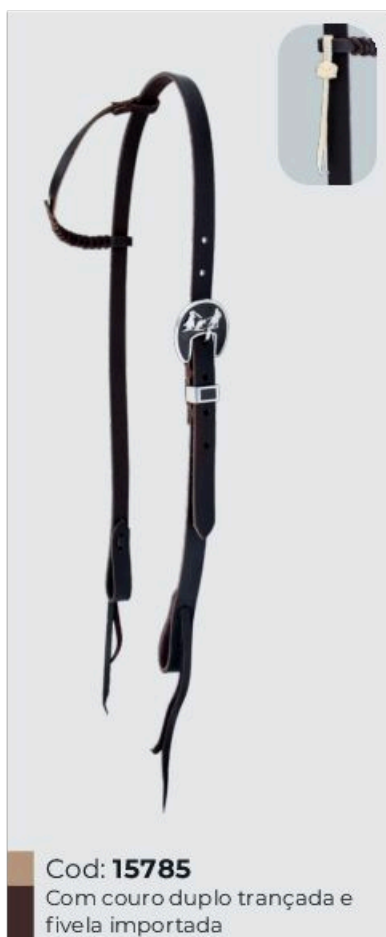

# Uma Orelha

Cod: **11133**  
Inervada com botão e fivela inox

Cod: **6798**  
Mosquetão e fivela inox

Cod: **15783**  
C/ trança e botão fivela importada

Cod: **15785**  
Com couro duplo trançada e fivela importada

Cod: **25347**  
Com detalhe margarida de inervo e meio curtime couro búfalo

Cod: **8241**  
Costurada fivela importada

Cod: **7461**  
Charroada com duas  
regulagens e fivela oval

Cod: **13375**

Charroada com uma regulagem  
com botao e fivela importada