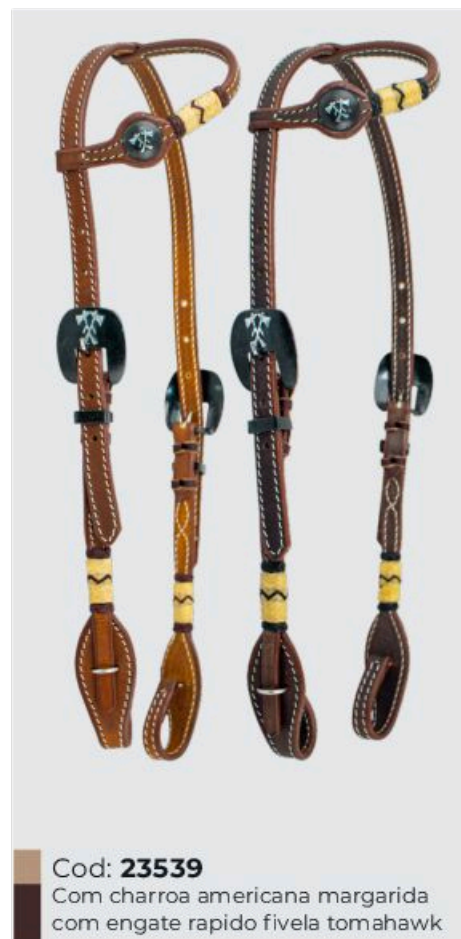

# Uma Orelha

Cod: **11133**  
Inervada com botão e fivela inox

Cod: **6798**  
Mosquetão e fivela inox

Cod: **15783**  
C/ trança e botão fivela importada

Cod: **15785**  
Com couro duplo trançada e fivela importada

Cod: **25347**  
Com detalhe margarida de inervo e meio curtime couro búfalo

Cod: **8241**  
Costurada fivela importada

Cod: **7461**  
Charroada com duas  
regulagens e fivela oval

Cod: **13375**

Charroada com uma regulagem  
com botao e fivela importada

Cod: **7461**

Charroada com duas  
regulagens e fivela oval

Cod: **10137**  
Tres Margaridas, fivela modalidade e grampo

Cod: **13407**  
Charroa americana, 2 regulagens e engate

Cod: **10570**  
Com charroa americana e fivela importada