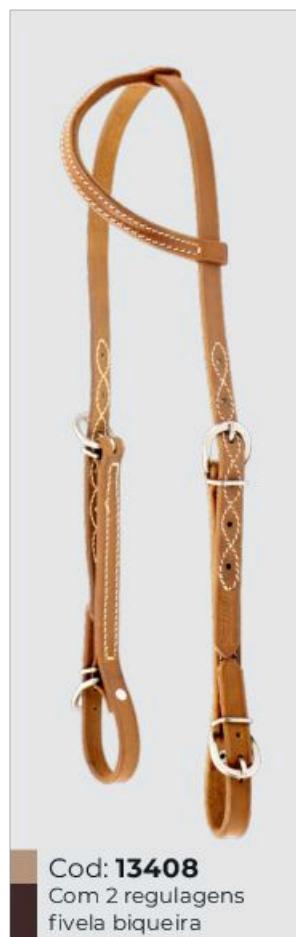

# Uma Orelha

Cod: **11133**  
Inervada com botão e fivela inox

Cod: **6798**  
Mosquetão e fivela inox

Cod: **15783**  
C/ trança e botão fivela importada

Cod: **15785**  
Com couro duplo trançada e fivela importada

Cod: **25347**  
Com detalhe margarida de inervo e meio curtime couro búfalo

Cod: **8241**  
Costurada fivela importada

Cod: **7461**  
Charroada com duas  
regulagens e fivela oval

Cod: **13375**

Charroada com uma regulagem  
com botao e fivela importada

Cod: **7461**

Charroada com duas  
regulagens e fivela oval

Cod: **10137**  
Tres Margaridas, fivela modalidade e grampo

Cod: **13407**  
Charroa americana, 2 regulagens e engate

Cod: **10570**  
Com charroa americana e fivela importada