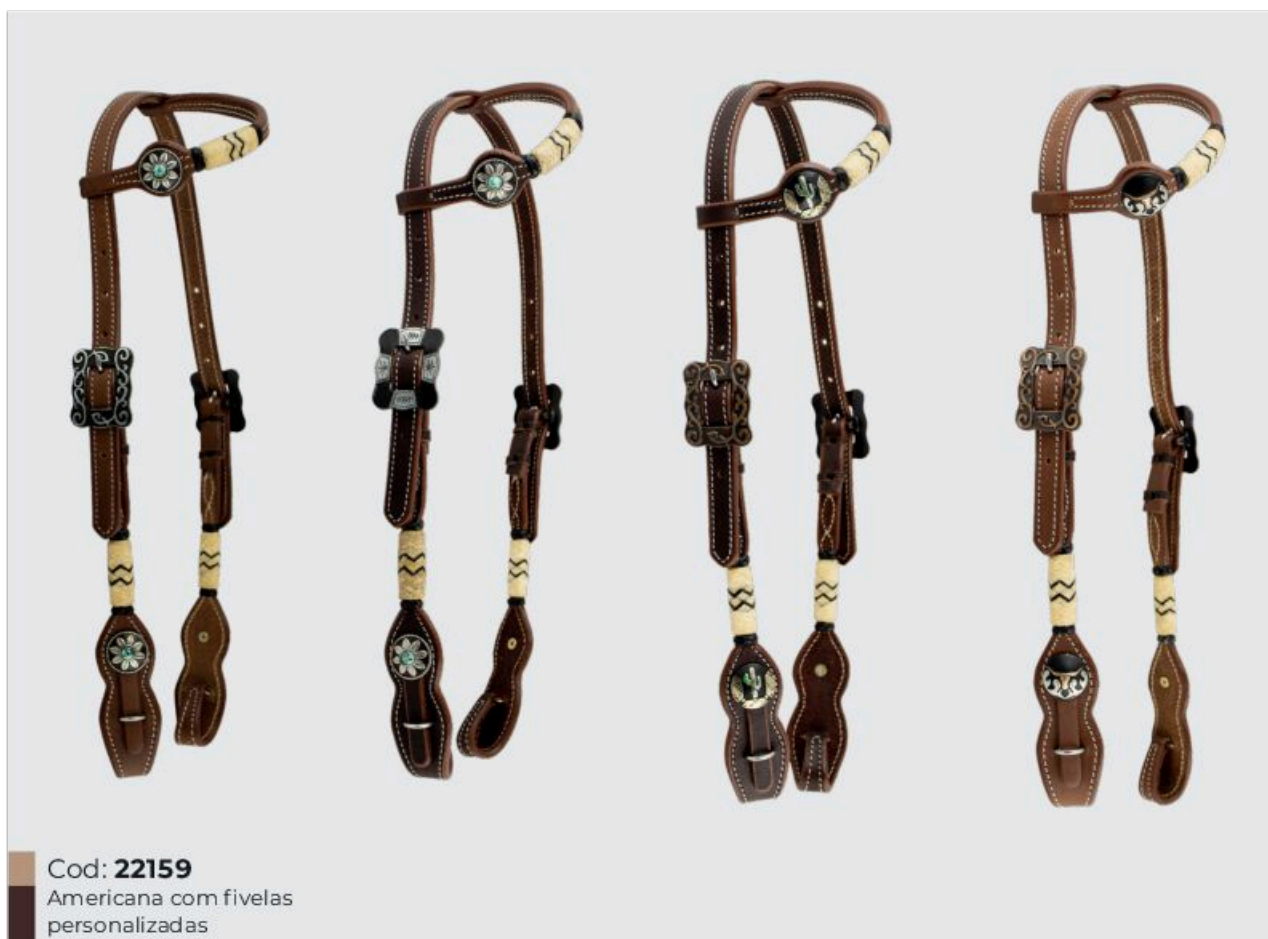

# Uma Orelha

Cod: **11133**  
Inervada com botão e fivela inox

Cod: **6798**  
Mosquetão e fivela inox

Cod: **15783**  
C/ trança e botão fivela importada

Cod: **15785**  
Com couro duplo trançada e fivela importada

Cod: **25347**  
Com detalhe margarida de inervo e meio curtime couro búfalo

Cod: **8241**  
Costurada fivela importada

Cod: **7461**  
Charroada com duas  
regulagens e fivela oval

Cod: **13375**

Charroada com uma regulagem  
com botao e fivela importada

Cod: **7461**

Charroada com duas  
regulagens e fivela oval

Cod: **10137**  
Tres Margaridas, fivela modalidade e grampo

Cod: **13407**  
Charroa americana, 2 regulagens e engate

Cod: **10570**  
Com charroa americana e fivela importada