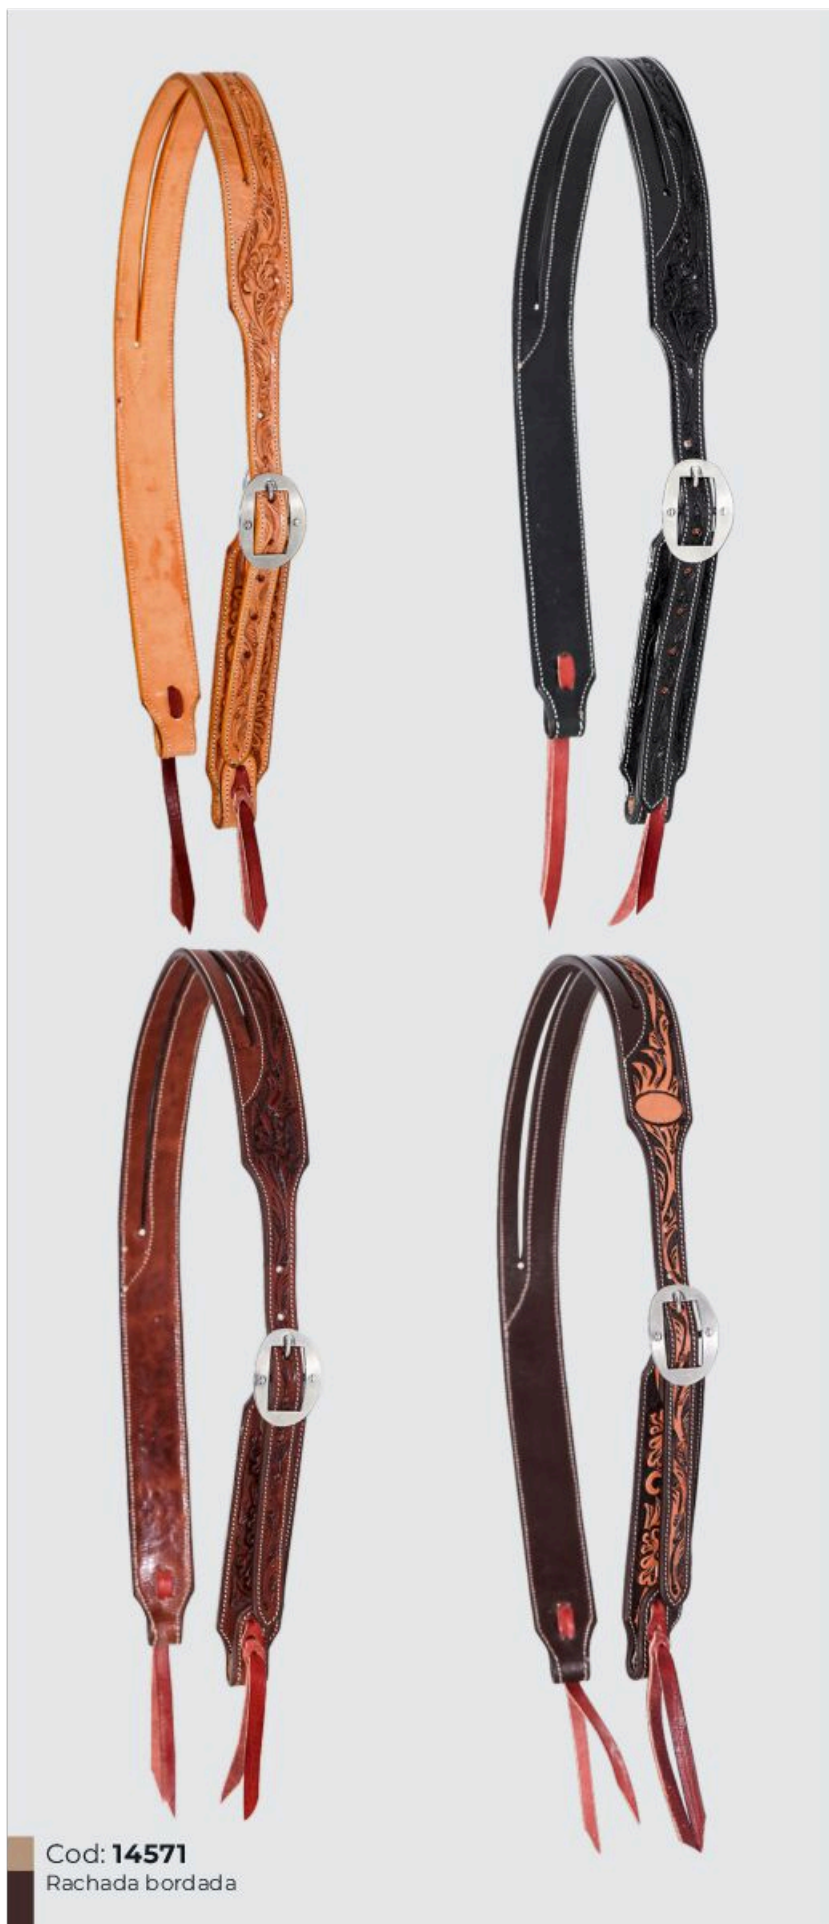

# Duas Orelhas

Cod: **4969**  
Importada Teb-50

Cod: **5738**  
2 Orelha com afogador e  
duas regulagens

# Orelha Rachada

Cod: **18817**  
Rachada com detalhes  
em Inervo

Cod: **15778**  
Rachada americana com  
fivela importada

BORDADA À MÃO | HAND EMBROIDERY

# Side Pull

Cod: **6216**  
Side Pull

Cod: **7140**  
Side pull couro de búfalo

com  
Testeira

Cod: **18974**  
Com testeira sem afogador  
bordada colorida

Cod: **21041**  
Com testeira bordada  
sem afogador