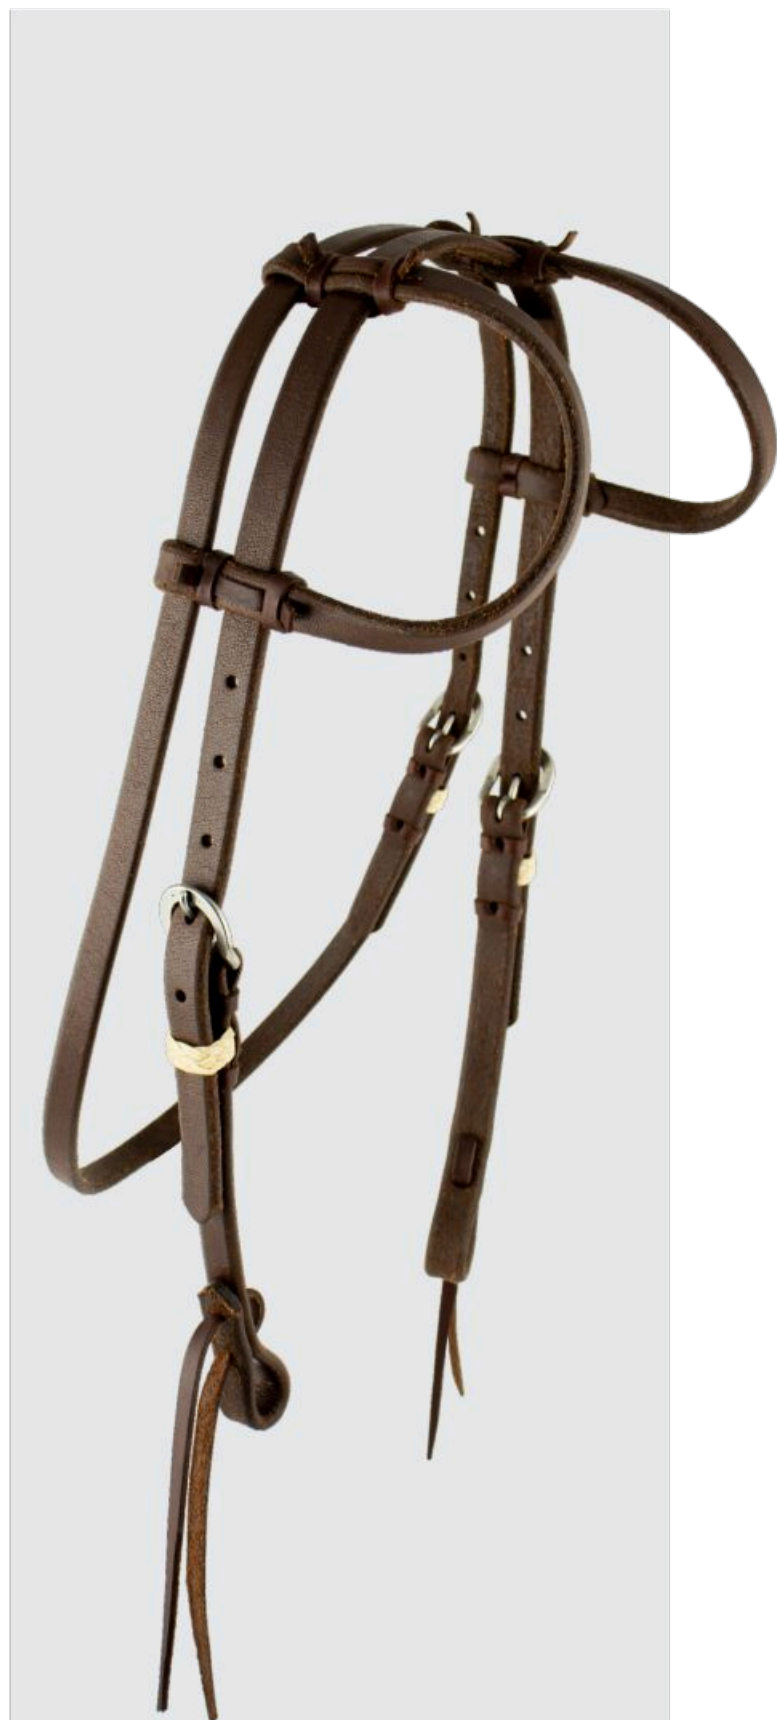

# Duas Orelhas

Cod: **4969**  
Importada Teb-50

Cod: **5738**  
2 Orelha com afogador e  
duas regulagens