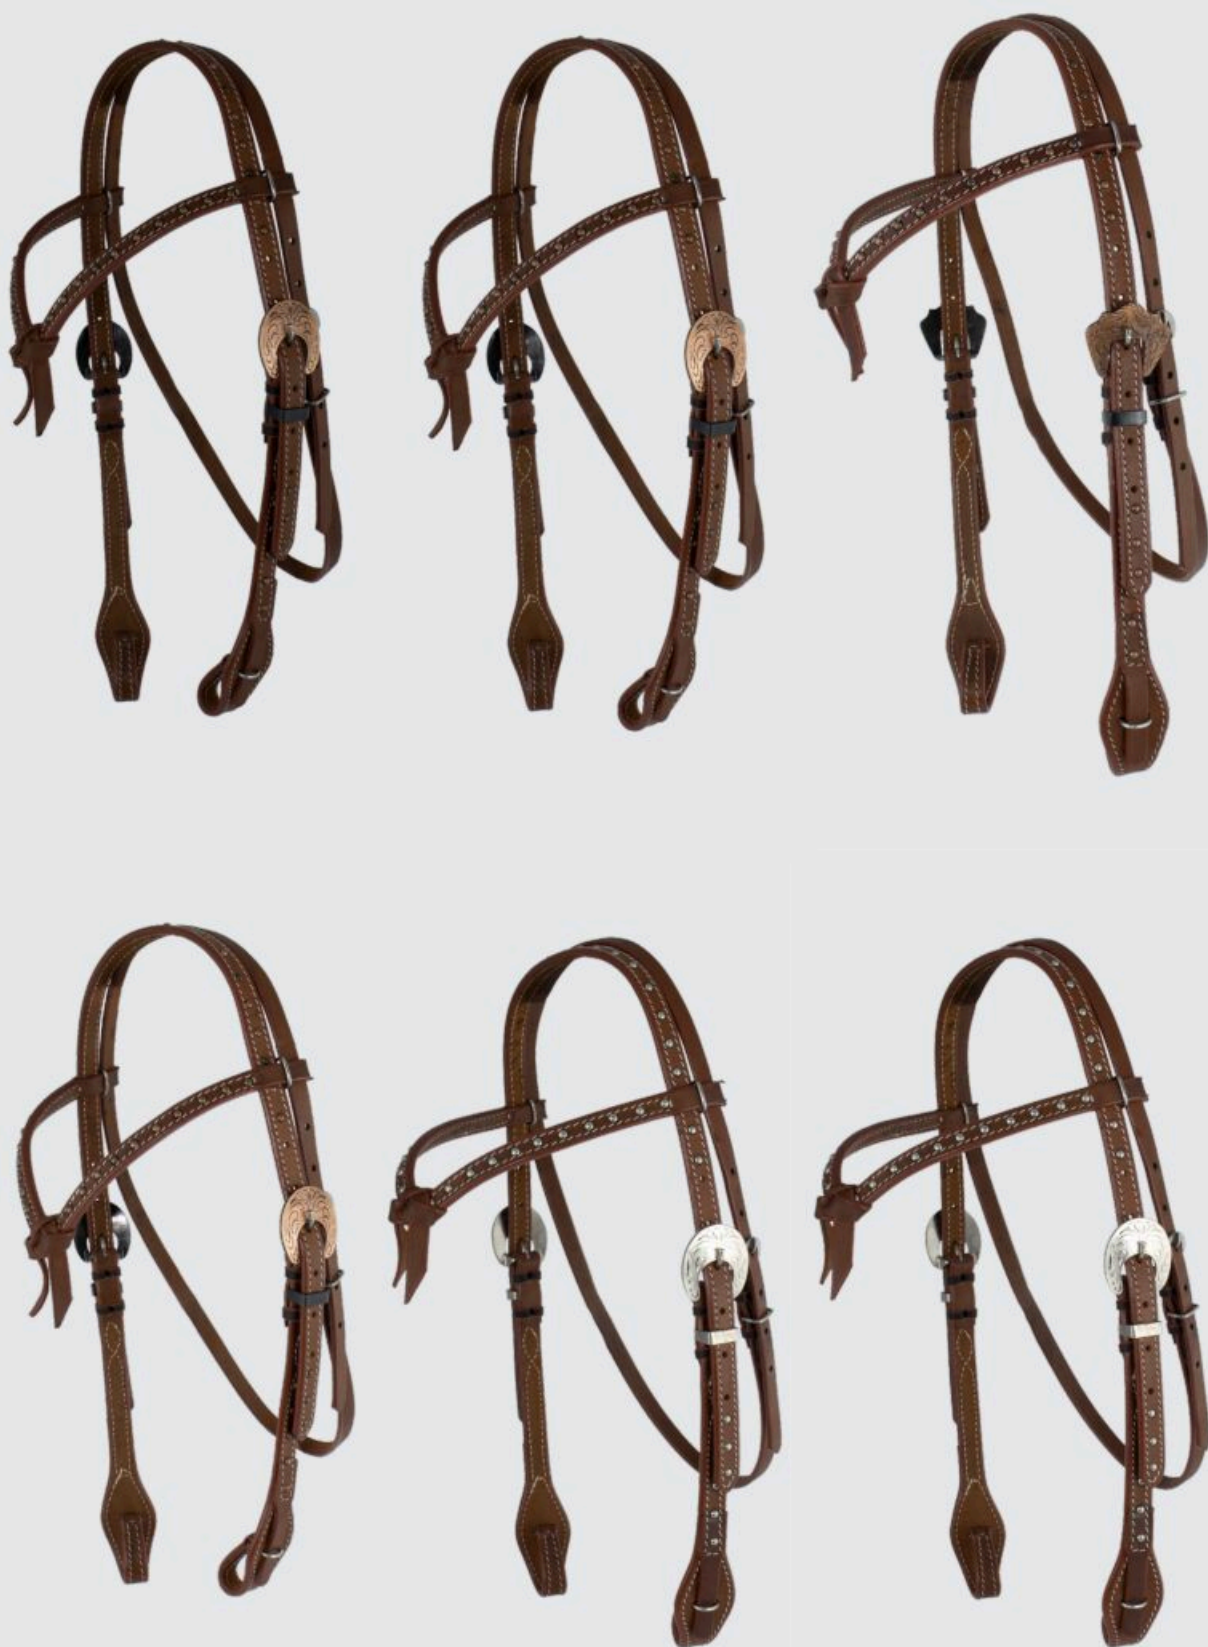

Cod: **10952**

Com testeira reta, cinquinho, margarida e fivela Tomahawk

Cod: **6632**  
Com testeira reta  
cinquinho botão

Cod: **12862**  
Com testeira reta afogador

Cod: **18816**

Com testeira charroada com duas regulagem e fivela oval

Cod: **18816**

Com testeira charroada com duas regulagens e fivela oval

Cod: **15704**

Com testeira reta afogador charroa americana e fivelas Tomahawk

Cod: **18339**  
Com testeira e afogador mosquetão

Cod: **5637**  
Com testeira afogador

Cod: **18993**  
Com testeira no afogador Duas margaridas e charroa simples

Cod: **11882**  
Com testeira no afogador charroa americana e fivelas Tomahawk

Cod: **10951**  
Com testeira afogador cinquinho margarida e fivela Tomahawk

Cod: **13409**  
Com testeira de nó, com afogador 2 regulagem e fivela biqueira

Cod: **12624**

Com testeira afogador  
engate rápido e grampinho

Cod: **6224**  
Com testeira botão  
cinquinho fivela top

Cod: **4903**  
Nylon Vermelho com  
testeira, afogador e  
fivela inox